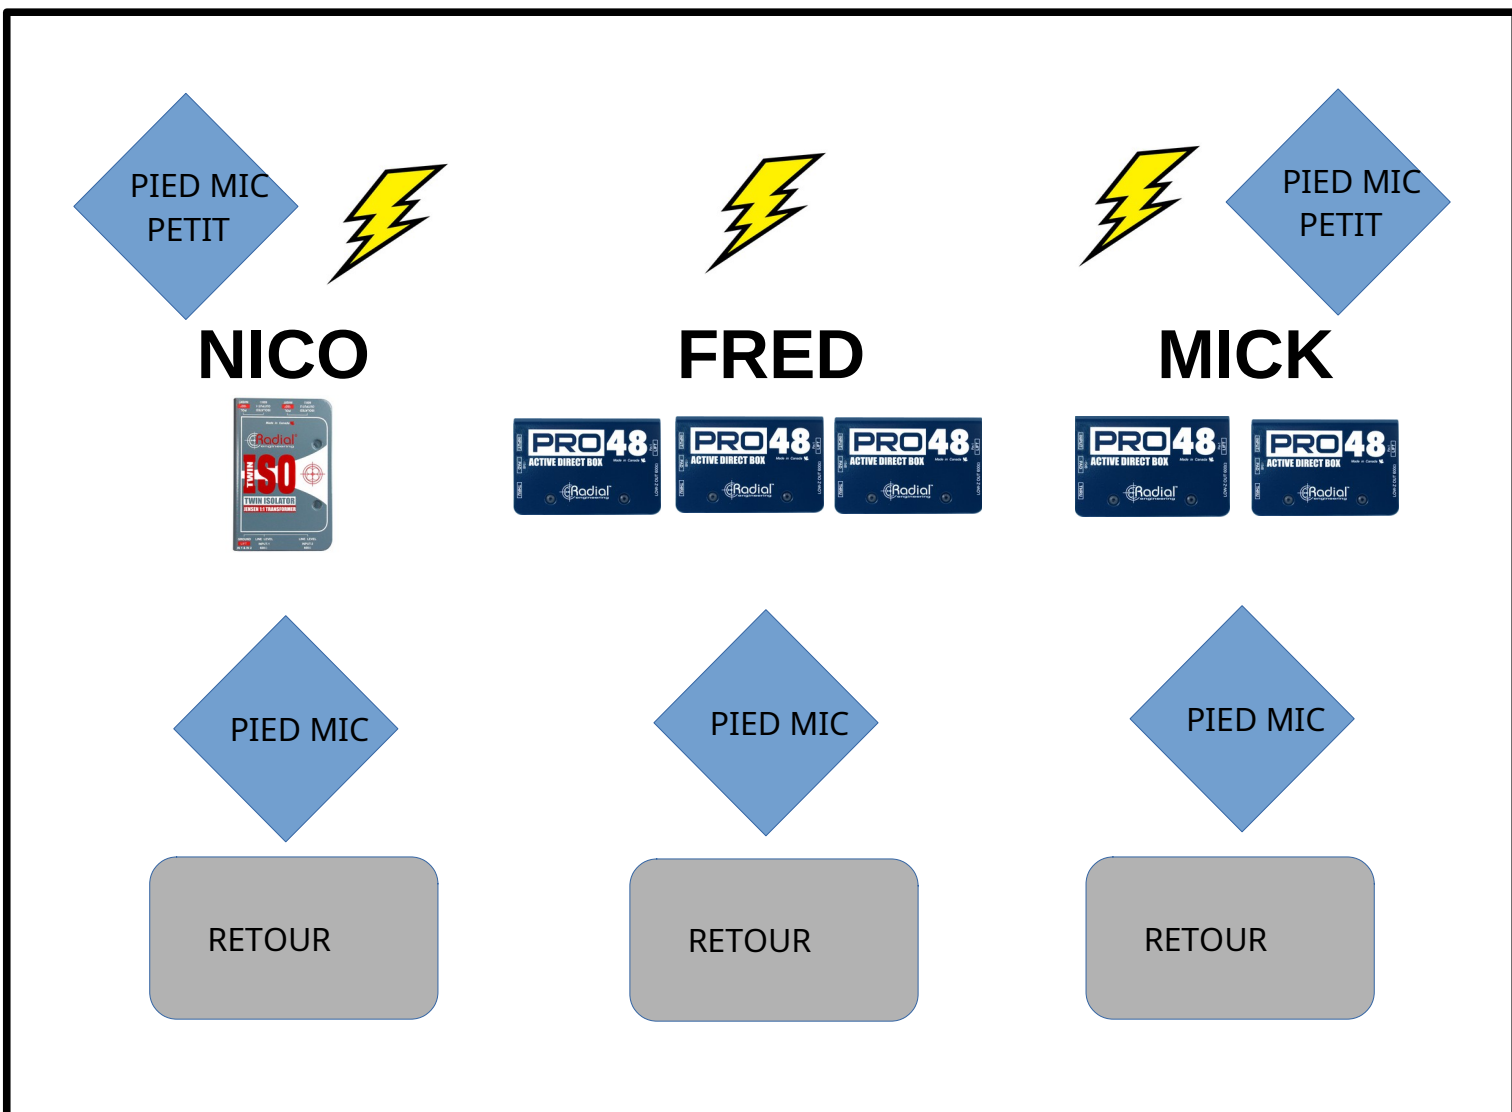

PATCH LIST DUSHLAN TRIO 2023

	LIGNES	MICROS / DI FOURNIS PAR NOUS		MICROS/DI À FOURNIR PAR VOUS	PIEDS À FOURNR
1	TC STEREO OUT GAUCHE	DPA DE FACTO 4018	DI RADIAL TWIN ISO		1 PIED MICRO (GRAND)
2	TC STEREO OUT DROIT	SENNHEISER E 935			
3	BOURDON PIPES	SHURE SM 58			1 PIED MICRO PETIT
4	VOIX FRED	MICRO SENNHEISER E 935			1 PIED MICRO
5	VOIX MICK			MICRO SENNHEISER E 935	1 PIED MICRO
6	BOUZOUKI	1 DI ACTIVE RADIAL PRO48			X
7	GITARE	1 DI ACTIVE RADIAL PRO48			X
8	BASSE			1 DI ACTIVE TYPE RADIAL PRO 48	
9	BOHRAN DEVANT			1 DI ACTIVE TYPE RADIAL PRO 48	X
10	BOHRAN ARRIERE	MIC DYN AUDIO TEKNICA			1 PIED MICRO PETIT
11	A FRAME			1 DI ACTIVE TYPE RADIAL PRO 48	X

En résumé, merci de fournir:

- -3 DI Radial Pro 48
- -1 micro voix Sennheiser E935
- -3 grands pieds micros avec perche
- -2 petits pieds micros avec perche.

PLAN DE SCENE

**PRÉVOIR UN ESPACE SCÉNIQUE DE 3MX5M MINIMUM,
AVEC 3 CHAISES SANS ACCOUDOIRS**

JARDIN

COUR

PUBLIC

CONTACT: FRED

fredleclercq@protonmail.com / Tel : +33 785 90 02 06